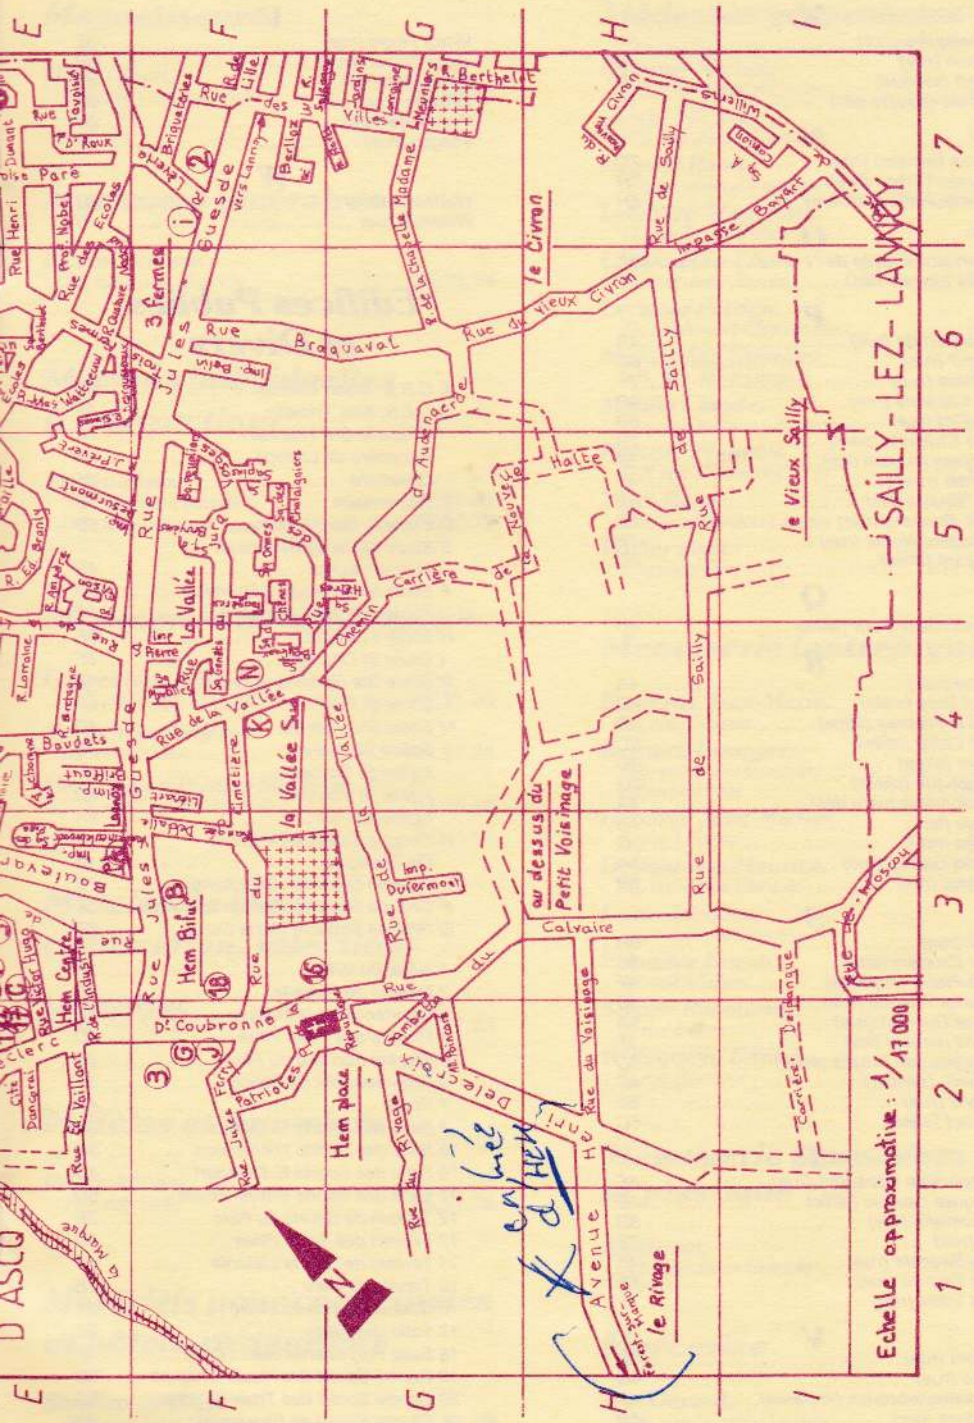

# Plan d'Hem

Echelle approximative : 1/17000

SALLY-LEZ-LANNY

*la Vallée de Hem*

*le Rivage*

E  
F  
G  
H  
I

1  
2  
3  
4  
5  
6  
7

<b>M</b>	
Montesquieu (rue).....	3A
Moscou (rue).....	3I
Mozart (avenue).....	5B
Myrtilles (square des).....	4F